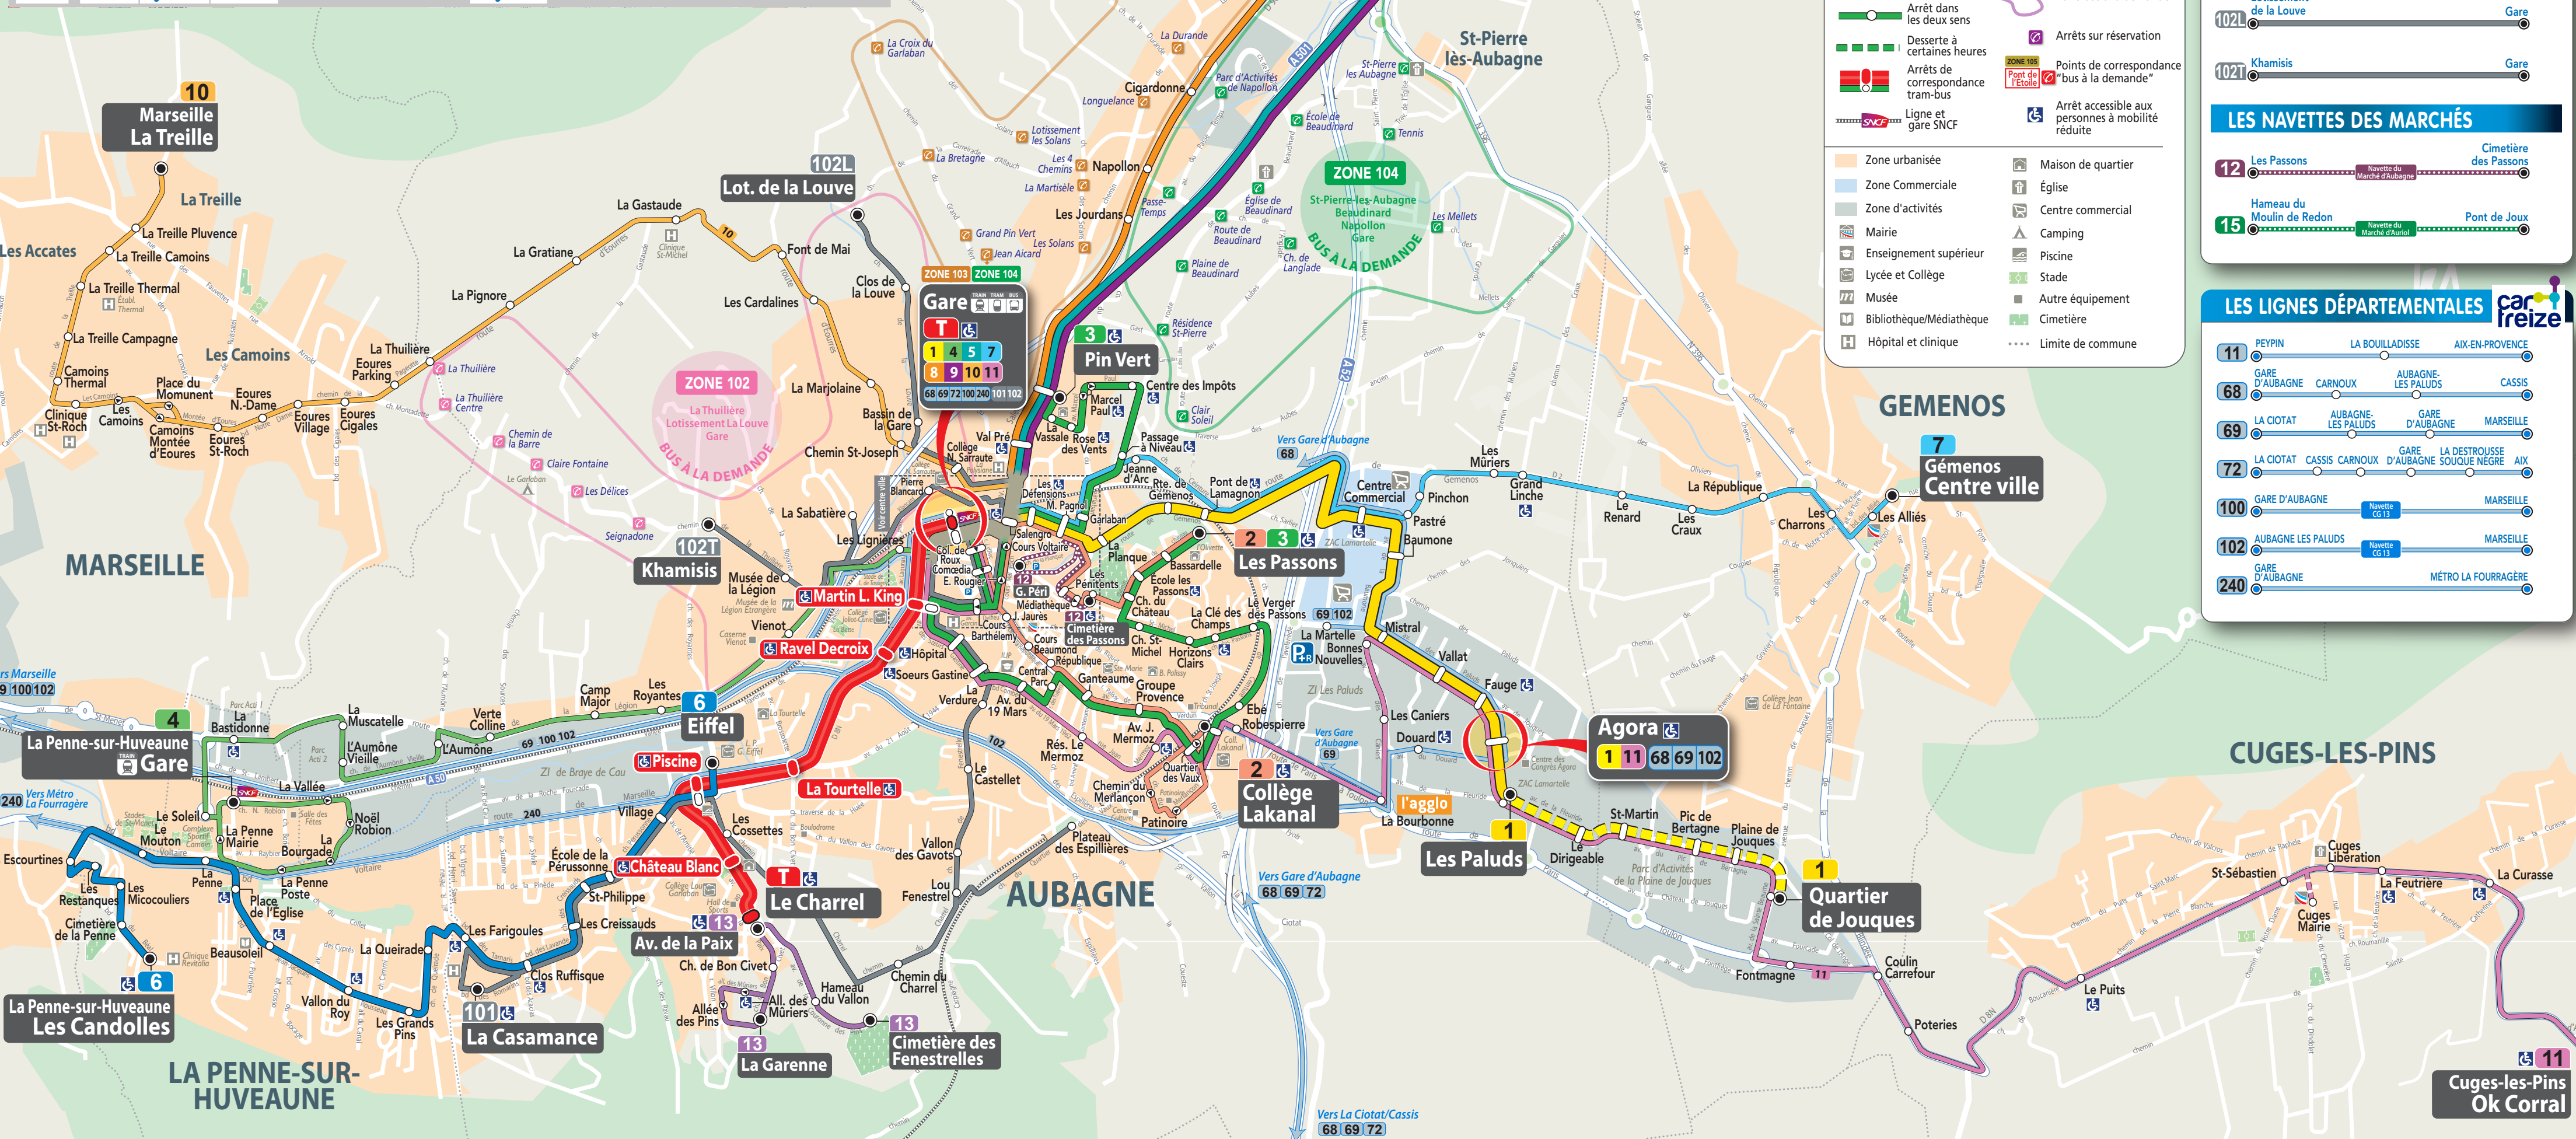

Lignes de l'agglo

DU PAYS D'AUBAGNE ET DE L'ÉTOILE

Centre ville

Lignes de l'agglo

DU PAYS D'AUBAGNE ET DE L'ÉTOILE

LIGNES ESSENTIELLES

- T** Gare - Le Charrel
- 1** Gare - C. Commercial - ZI Les Paluds - Quartier de Jouques
- 3** Les Passons - Collège Lakanal - Hôpital - Cours Voltaire - Pin Vert
- 5** La Bouilladisse - Les Gisclans - Gare d'Aubagne
- 6** La Penne-sur-Huveaune - Les Candolles - Eiffel
- 8** St-Zacharie ZI - Auriol/Roquevaire par RN - Gare d'Aubagne
- 9** St-Zacharie ZI - Les Artauds par Autoroute - Gare d'Aubagne

LIGNES LOCALES

- 2** Les Passons - Centre ville - Collège Lakanal
- 4** La Penne-sur-Huveaune - Camp Major - Gare d'Aubagne
- 7** Gémenos - Centre ville - Gare d'Aubagne
- 10** La Treille - Font de Mai - Gare d'Aubagne
- 11** Cuges-les-Pins - ZI Pl. de Jouques - Gare d'Aubagne
- 13** La Garenne - Avenue de la Paix - Cimetière des Fenestrelles
- 101** La Casamance - Chemin du Charrel - Gare
- 102L** Lotissement de la Louve - Gare
- 102T** Khamisis - Gare

LES NAVETTES DES MARCHÉS

- 12** Les Passons - Navette du Centre d'Aubagne - Cimetière des Passons
- 15** Hameau du Moulin de Redon - Navette du Centre d'Aubagne - Pont de Joux

LES LIGNES DÉPARTEMENTALES carifreize

Légende

- Terminus Bus
- Arrêt dans un seul sens
- Arrêt dans les deux sens
- Desserte à certaines heures
- Arrêts de correspondance tram-bus
- Ligne et gare SNCF
- Pôle d'échanges
- Zone bus à la demande
- Arrêts sur réservation
- Points de correspondance "bus à la demande"
- Maison de quartier
- Eglise
- Centre commercial
- Camping
- Piscine
- Stade
- Autre équipement
- Cimetière
- Limite de commune