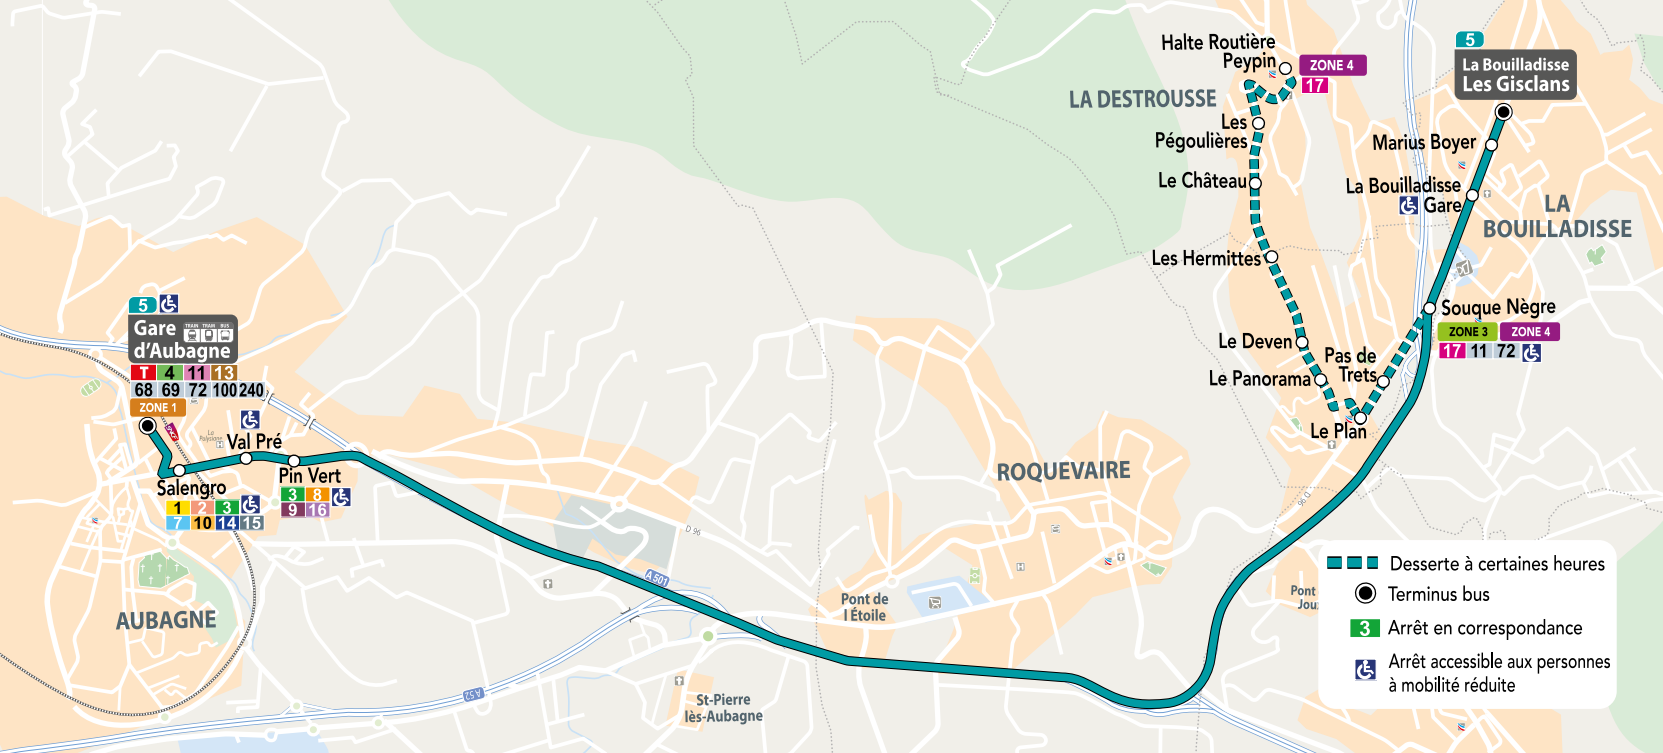

Du **LUNDI** au **VENDREDI** jusqu'au 6 juillet 2018.

Cette ligne ne fonctionne pas les dimanches, les jours fériés, le lundi de Pentecôte et le 26 décembre.

**LES GISCLANS → LA BOUILLADISSE GARE → GARE D'AUBAGNE (PAR AUTOROUTE)**

LIGNE 5

Arrêt accessible aux personnes à mobilité réduite.

LIGNE 5

**LAISSEZ-VOUS PORTER !**

Desserte directe par autoroute  
toutes les 20 minutes  
en heures de pointe  
Fonctionne du lundi au samedi

Lignes de l'agglomération

DU PAYS D'AUBAGNE ET DE L'ÉTOILE

LIGNES RÉGULIÈRES > Horaires en vigueur à partir du 29 août 2017

Du **LUNDI** au **VENDREDI** jusqu'au 6 juillet 2018.

Cette ligne ne fonctionne pas les dimanches, les jours fériés, le lundi de Pentecôte et le 26 décembre.

**GARE D'AUBAGNE → LA BOUILLADISSE GARE → LES GISCLANS (PAR AUTOROUTE)**

Horaires de départ aux principaux arrêts dans des conditions normales de circulation

	S																S						
GARE D'AUBAGNE	07:20	07:40	08:00	08:20	08:40	09:20	10:20	11:20	12:20	12:40	13:20	14:20	15:20	16:00	16:20	16:40	17:00	17:20	17:25	17:40	18:10	18:40	19:20
PIN VERT	07:25	07:45	08:05	08:25	08:45	09:25	10:25	11:25	12:25	12:45	13:25	14:25	15:25	16:05	16:25	16:47	17:07	17:27	17:32	17:47	18:17	18:46	19:26
SOUQUE NÈGRE	07:35	07:55	08:15	08:35	08:55	09:35	10:35	11:35	12:35	12:55	13:35	14:35	15:35	16:23	16:43	17:03	17:23	17:43	17:48	18:03	18:34	18:59	19:37
LA BOUILLADISSE GARE	07:37	07:57	08:17	08:37	08:57	09:37	10:37	11:37	12:37	12:57	13:37	14:37	15:37	16:26	16:46	17:06	17:26	17:46	17:50	18:06	18:37	19:01	19:39
LES GISCLANS	07:39	07:59	08:19	08:39	08:59	09:39	10:39	11:39	12:39	12:59	13:39	14:39	15:39	16:29	16:49	17:09	17:29	17:49	17:52	18:09	18:39	19:03	19:40