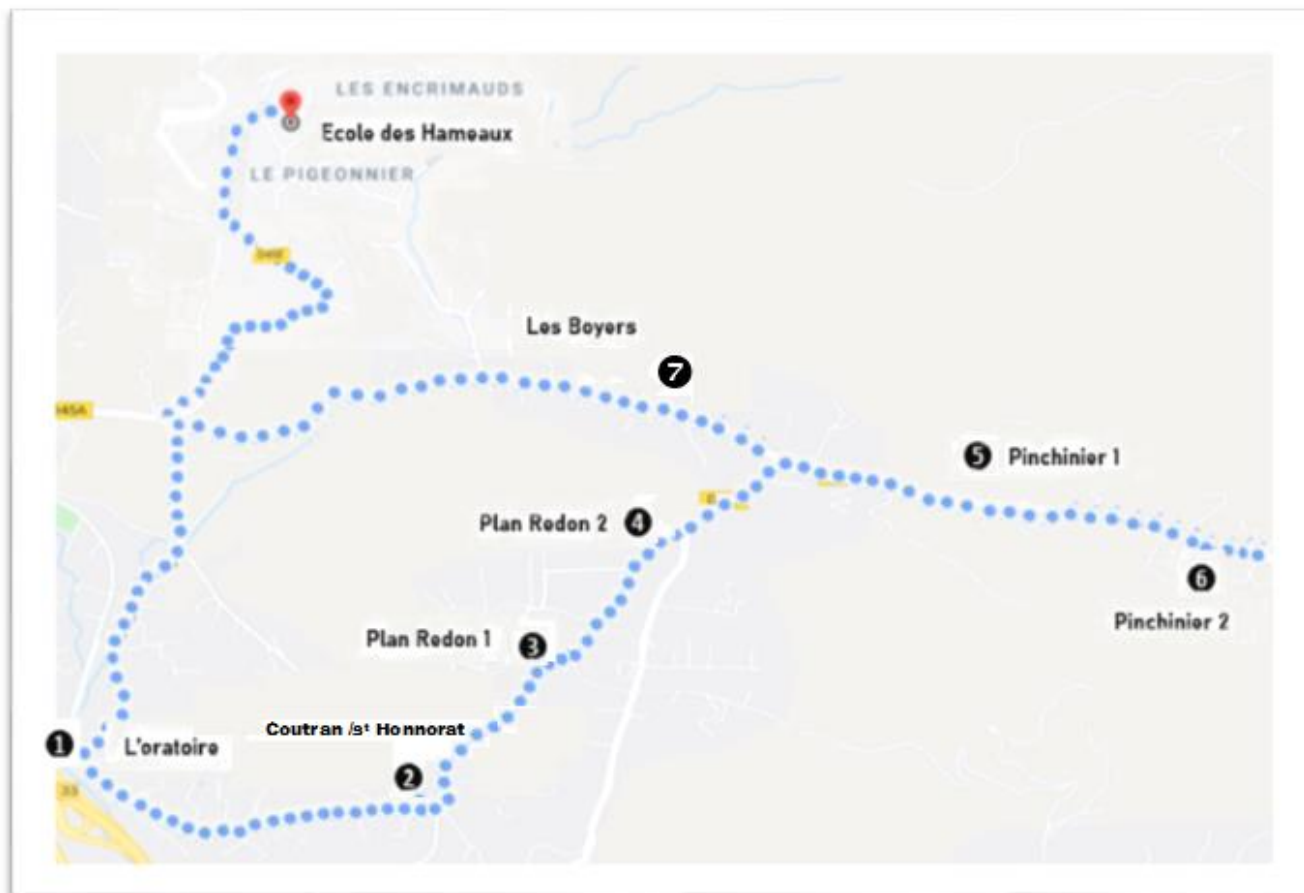

## SERVICE DES AFFAIRES SCOLAIRES LA BOUILLADISSE

### HORAIRES DU CIRCUIT DES PLAYES \*

ALLER			RETOUR		
	Ecole des Hameaux	07:45		Ecole des Hameaux	17:00
①	L'oratoire	07:50	①	L'oratoire	17:05
②	Coutran s <sup>t</sup> Honorat	07 :53	②	Coutran s <sup>t</sup> Honorat	17 :08
③	Plan Redon 1	07:57	③	Plan Redon 1	17:12
④	Plan Redon 2	08:03	④	Plan Redon 2	17:18
⑤	Pinchinier 1	08:09	⑤	Pinchinier 1	17:24
⑥	Pinchinier 2	08:12	⑥	Pinchinier 2	17:27
⑦	Les Boyers	08:17	⑦	Les Boyers	17:32
	Groupe scolaire des Hameaux	08:25			

### CIRCUIT DES PLAYES \*

*\*Les horaires et le circuit sont susceptibles d'être modifiés.*